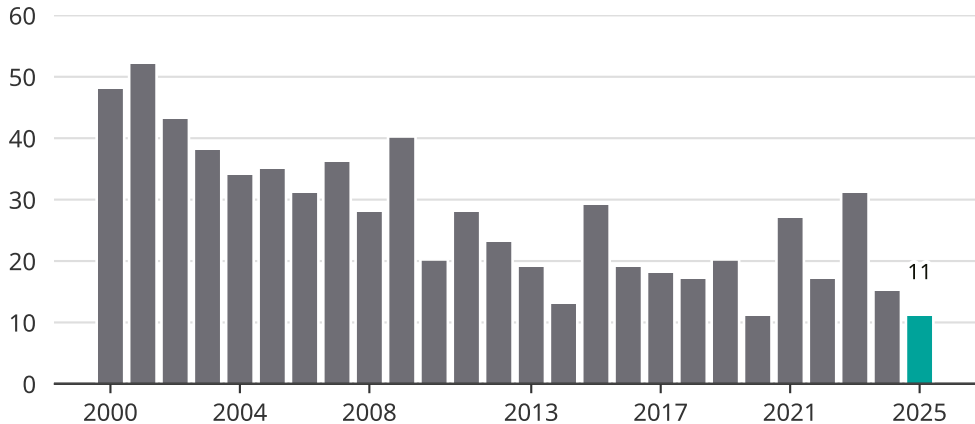

# Cykelstöder i Tranemo 2000–2025

Källa: Brå. Observera att 2025 års siffror fortfarande är preliminära.