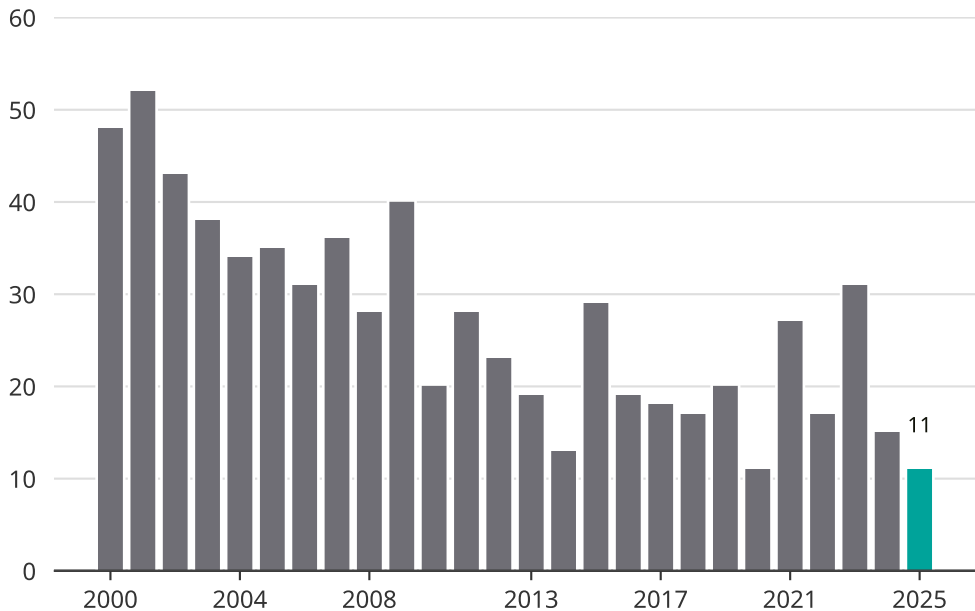

# Cykelstöder i Tranemo 2000-2025

Källa: Brå. Observera att 2025 års siffror fortfarande är preliminära.