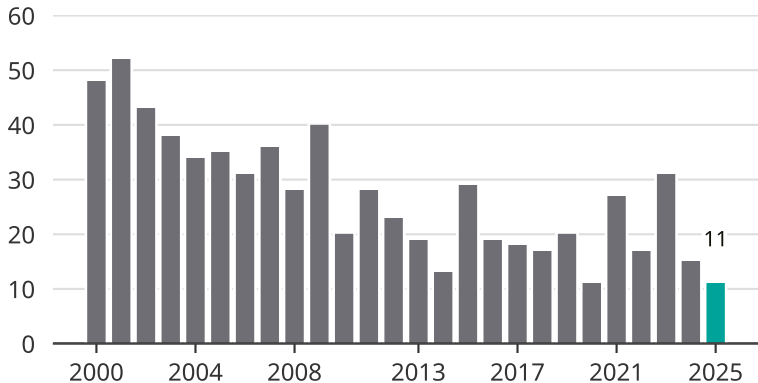

# Cykelstöder i Tranemo 2000–2025

Källa: Brå. Observera att 2025 års siffror fortfarande är preliminära.