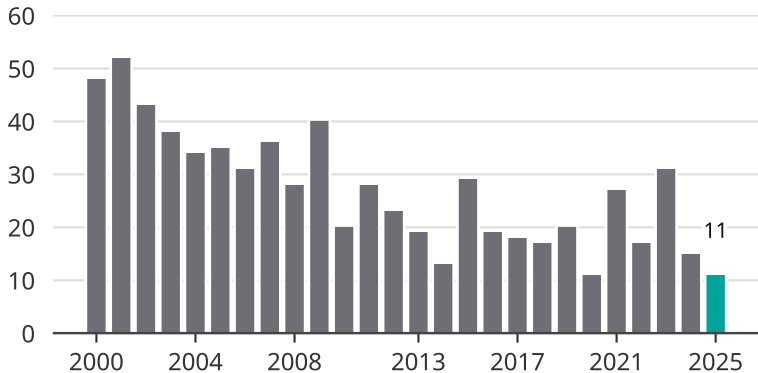

Cykelstöder i Tranemo 2000–2025

Källa: Brå. Observera att 2025 års siffror fortfarande är preliminära.