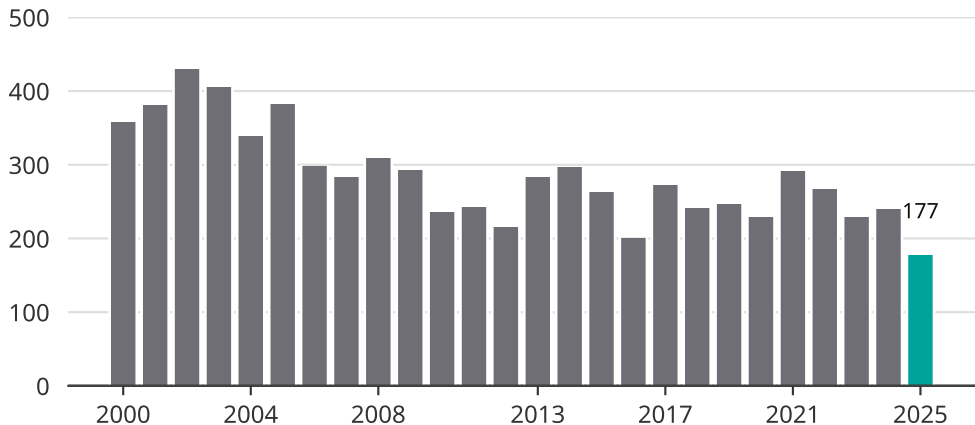

# Cykelstöder i Vänersborg 2000–2025

Källa: Brå. Observera att 2025 års siffror fortfarande är preliminära.