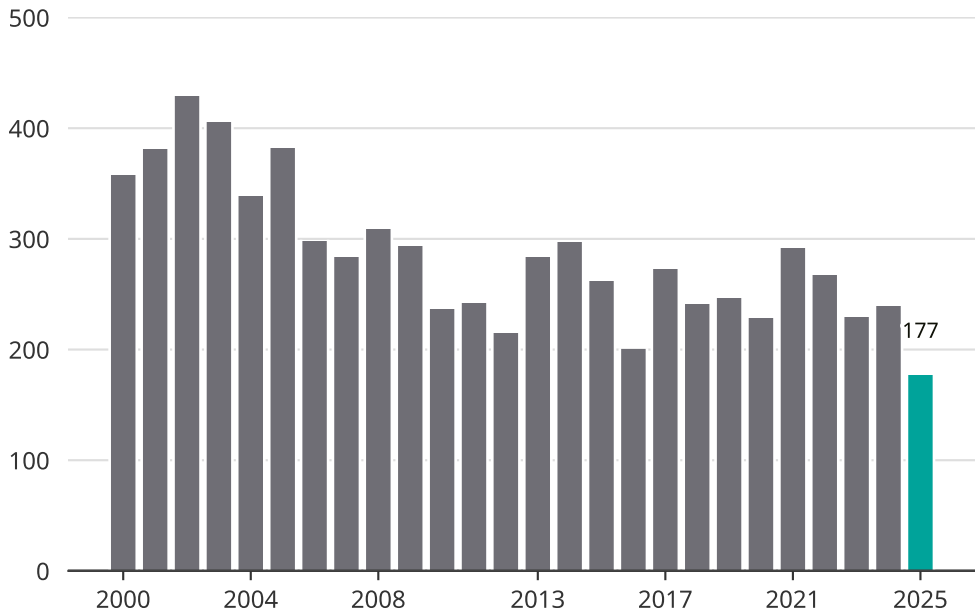

Cykelstöder i Vänersborg 2000–2025

Källa: Brå. Observera att 2025 års siffror fortfarande är preliminära.