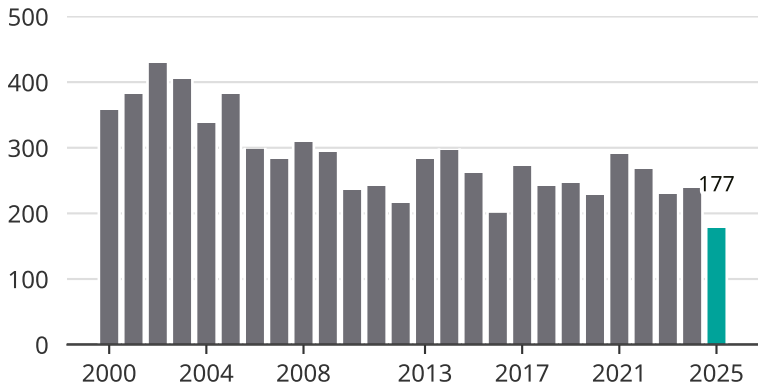

Cykelstöder i Vänersborg 2000–2025

Källa: Brå. Observera att 2025 års siffror fortfarande är preliminära.