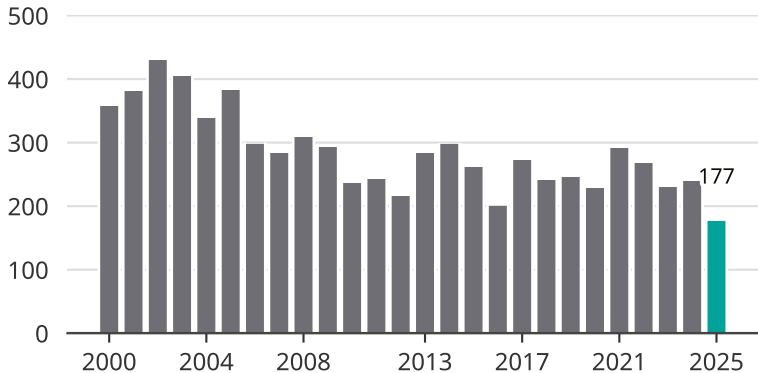

# Cykelstöder i Vänersborg 2000–2025

Källa: Brå. Observera att 2025 års siffror fortfarande är preliminära.