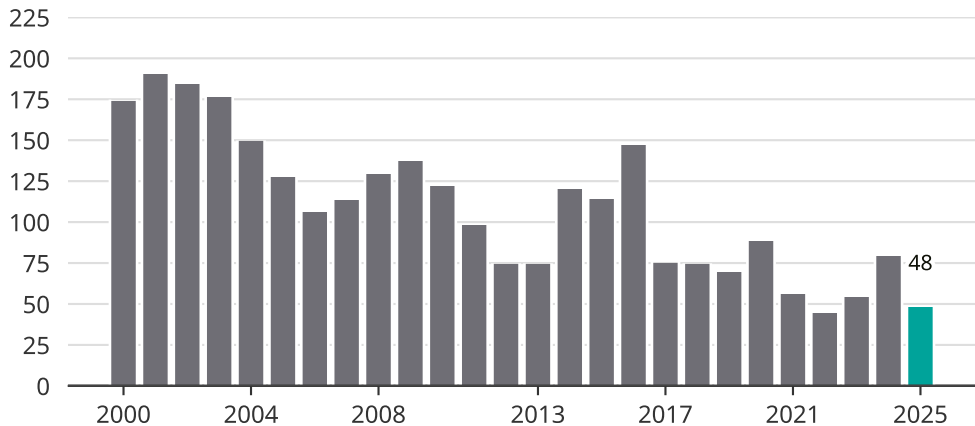

# Cykelstöder i Ludvika 2000-2025

Källa: Brå. Observera att 2025 års siffror fortfarande är preliminära.