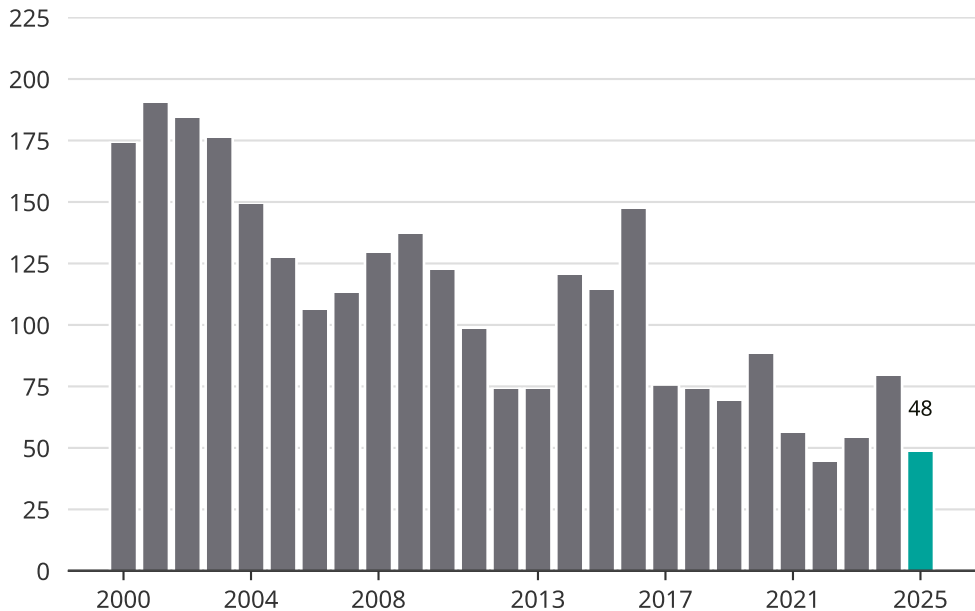

# Cykelstöder i Ludvika 2000–2025

Källa: Brå. Observera att 2025 års siffror fortfarande är preliminära.