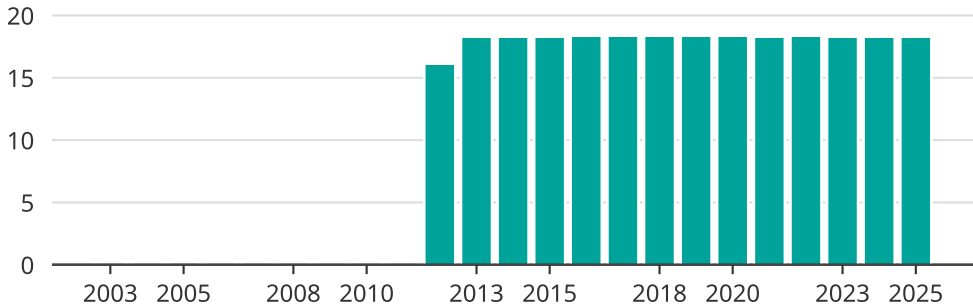

# Vindkraft i Ronneby kommun, år för år

Installerad vindkraft (maxeffekt, MW)

Saknade staplar kan bero på statistiksekretess.