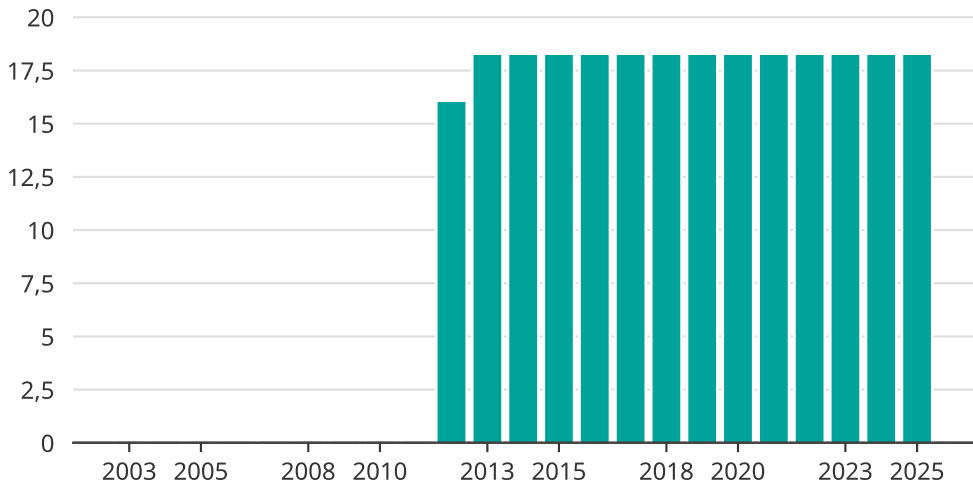

# Vindkraft i Ronneby kommun, år för år

Installerad vindkraft (maxeffekt, MW)

Saknade staplar kan bero på statistiksekretess.