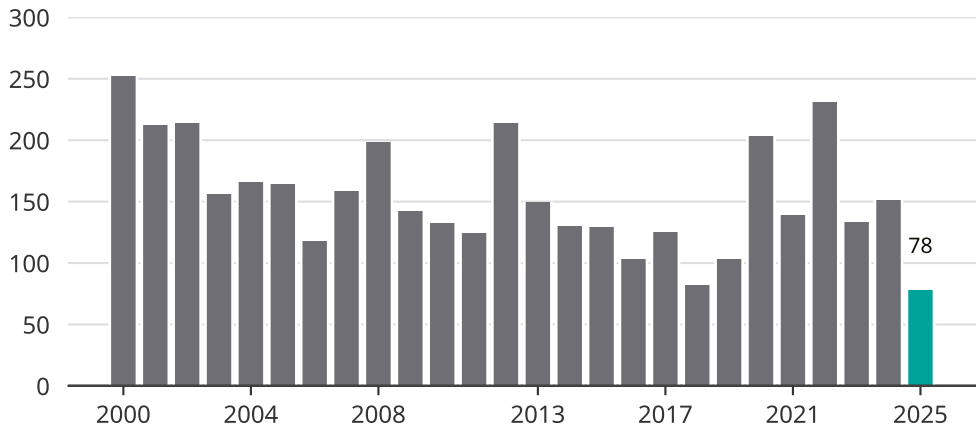

Cykelstöder i Kumla 2000-2025

Källa: Brå. Observera att 2025 års siffror fortfarande är preliminära.