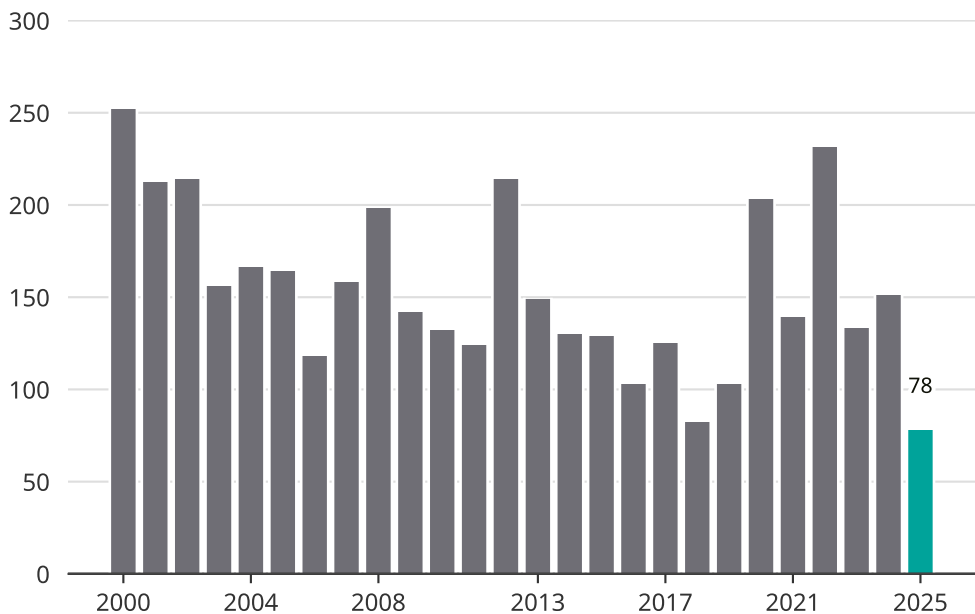

Cykelstöder i Kumla 2000-2025

Källa: Brå. Observera att 2025 års siffror fortfarande är preliminära.