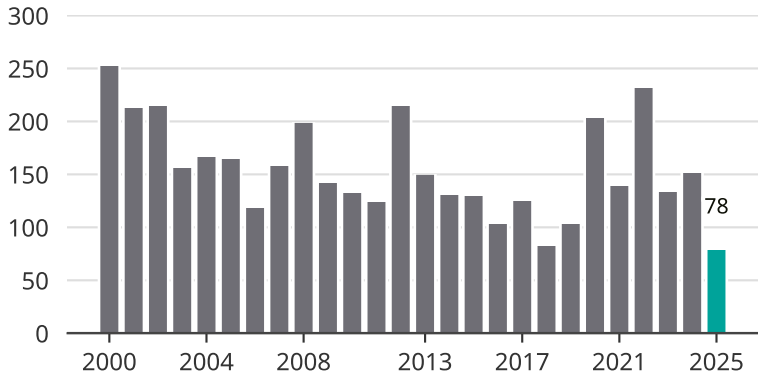

# Cykelstöder i Kumla 2000–2025

Källa: Brå. Observera att 2025 års siffror fortfarande är preliminära.