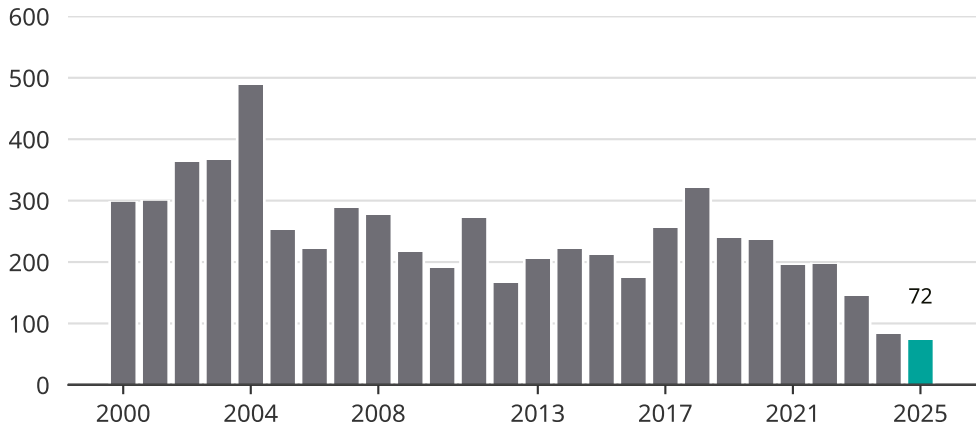

Cykelstöder i Uddevalla 2000–2025

Källa: Brå. Observera att 2025 års siffror fortfarande är preliminära.