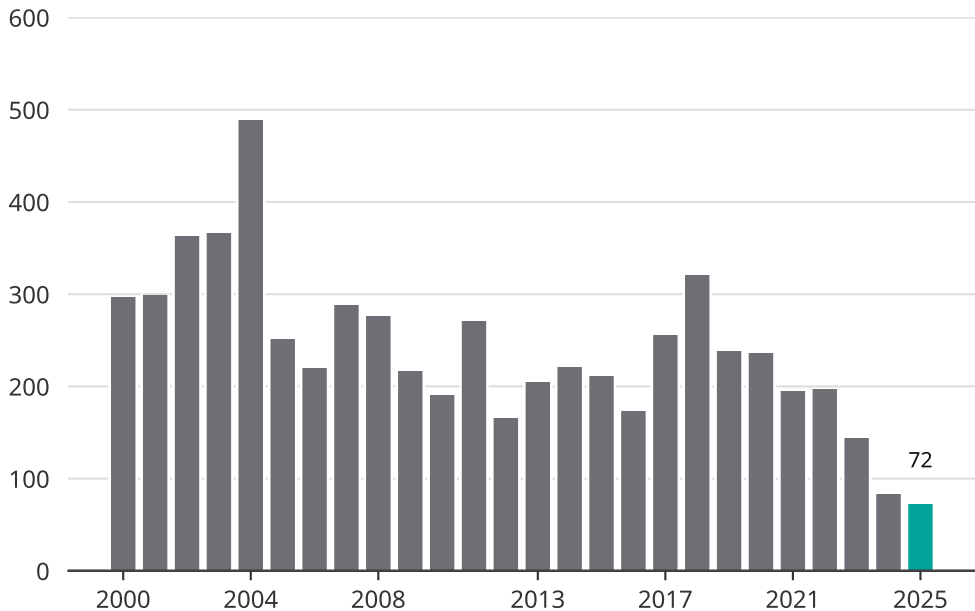

# Cykelstöder i Uddevalla 2000-2025

Källa: Brå. Observera att 2025 års siffror fortfarande är preliminära.