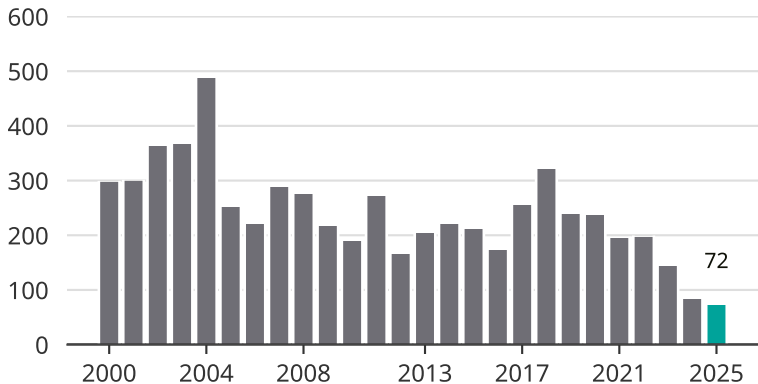

Cykelstöder i Uddevalla 2000–2025

Källa: Brå. Observera att 2025 års siffror fortfarande är preliminära.