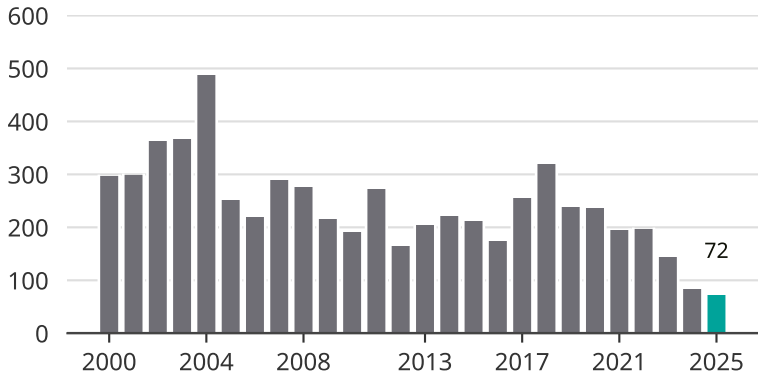

Cykelstöder i Uddevalla 2000–2025

Källa: Brå. Observera att 2025 års siffror fortfarande är preliminära.