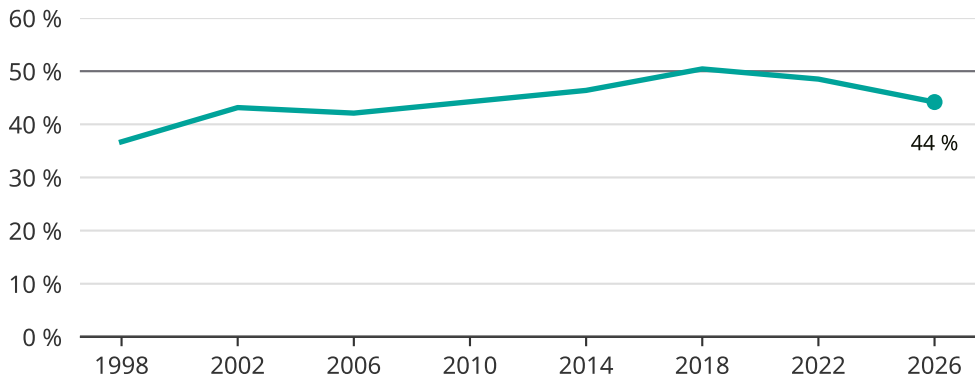

Kvinnor som kandiderar

Andel per val till kommunfullmäktige i Värmdö

Källa: SCB/Valmyndigheten. För 2026 gäller det anmälda kandidater 2026-04-10.