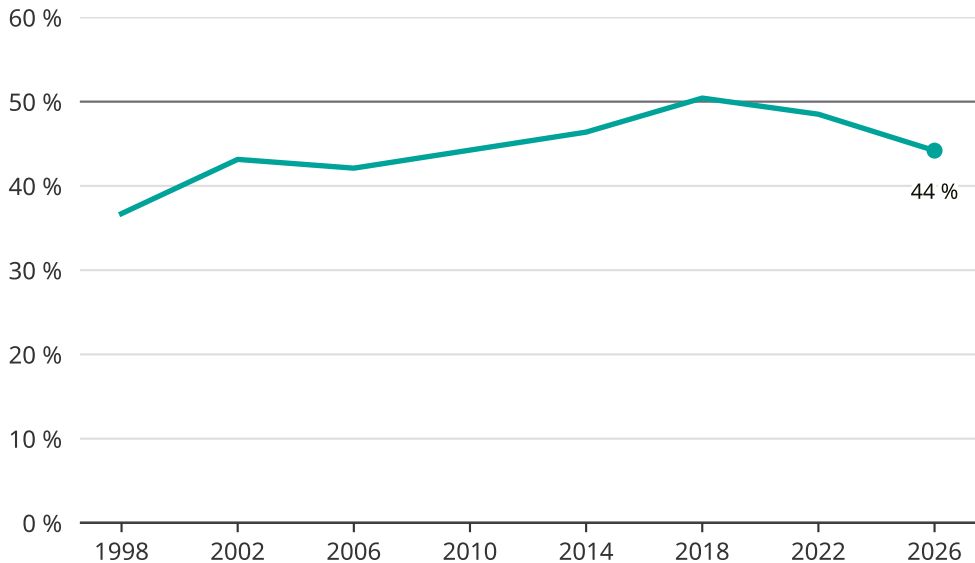

Kvinnor som kandiderar

Andel per val till kommunfullmäktige i Värmdö

Källa: SCB/Valmyndigheten. För 2026 gäller det anmälda kandidater 2026-04-10.