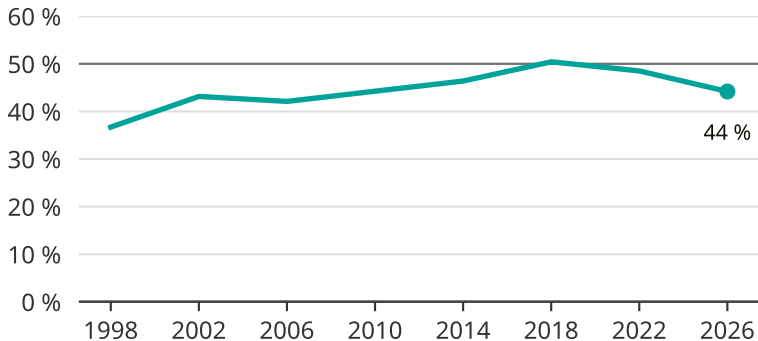

# Kvinnor som kandiderar

Andel per val till kommunfullmäktige i Värmdö

Källa: SCB/Valmyndigheten. För 2026 gäller det anmälda kandidater 2026-04-10.