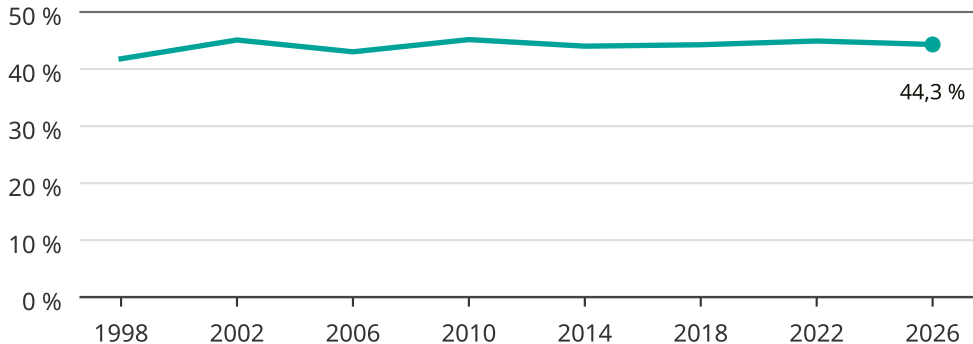

Kvinnor som kandiderar

Andel per val till kommunfullmäktige i Örebro

Källa: SCB/Valmyndigheten. För 2026 gäller det anmälda kandidater 2026-06-15.