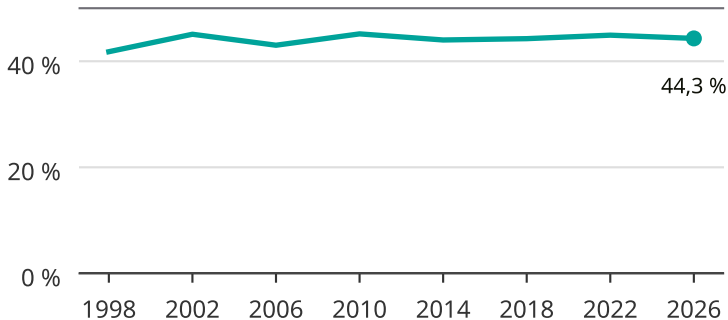

# Kvinnor som kandiderar

Andel per val till kommunfullmäktige i Örebro

Källa: SCB/Valmyndigheten. För 2026 gäller det anmälda kandidater 2026-06-15.