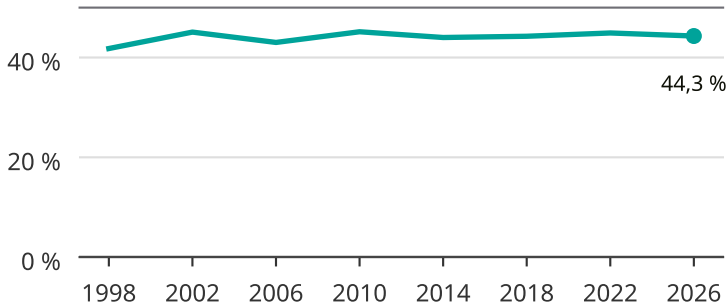

Kvinnor som kandiderar

Andel per val till kommunfullmäktige i Örebro

Källa: SCB/Valmyndigheten. För 2026 gäller det anmälda kandidater
2026-06-15.

Newsworthy