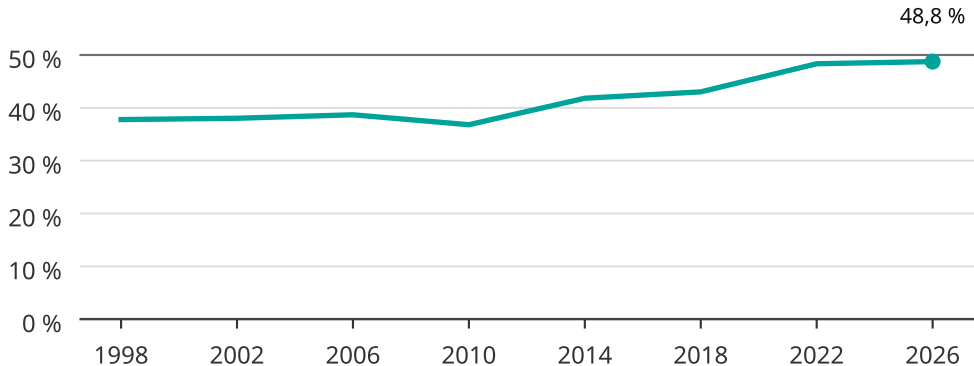

Kvinnor som kandiderar

Andel per val till kommunfullmäktige i Åre

Källa: SCB/Valmyndigheten. För 2026 gäller det anmälda kandidater 2026-06-15.