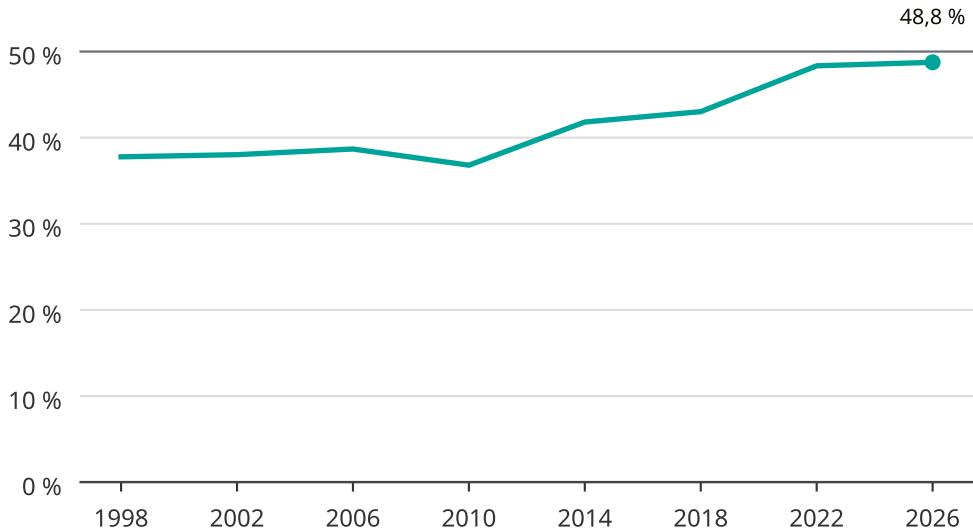

Kvinnor som kandiderar

Andel per val till kommunfullmäktige i Åre

Källa: SCB/Valmyndigheten. För 2026 gäller det anmälda kandidater 2026-06-15.