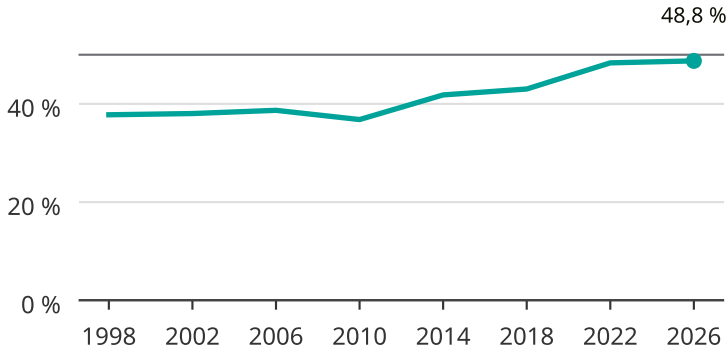

# Kvinnor som kandiderar

Andel per val till kommunfullmäktige i Åre

Källa: SCB/Valmyndigheten. För 2026 gäller det anmälda kandidater 2026-06-15.