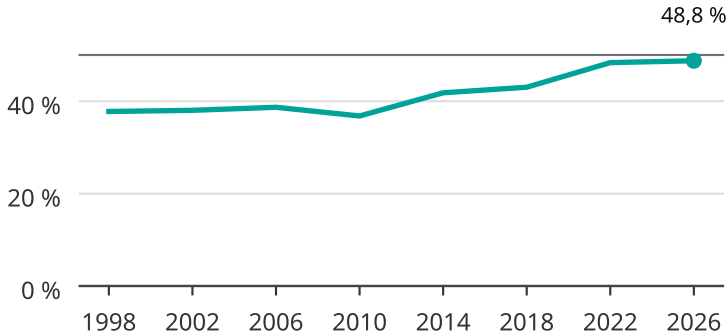

# Kvinnor som kandiderar

Andel per val till kommunfullmäktige i Åre

Källa: SCB/Valmyndigheten. För 2026 gäller det anmälda kandidater  
2026-06-15.

Newsworthy