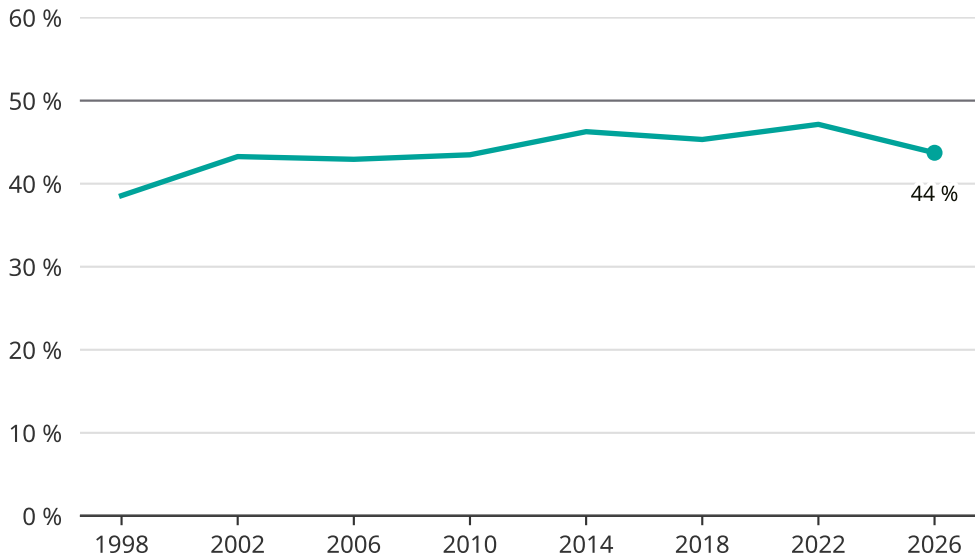

Kvinnor som kandiderar

Andel per val till kommunfullmäktige i Östhammar

Källa: SCB/Valmyndigheten. För 2026 gäller det anmälda kandidater 2026-04-10.