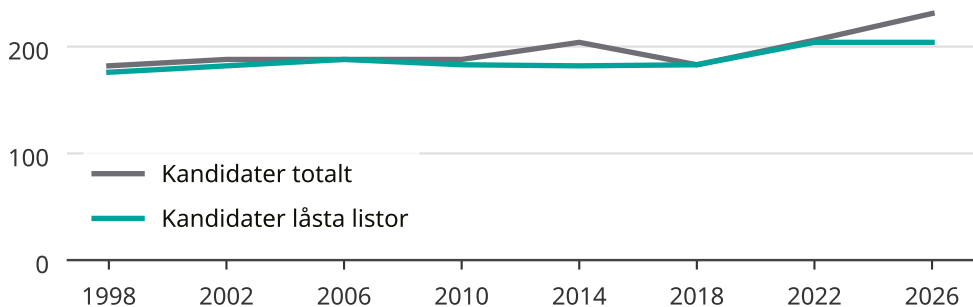

# Kandidater till kommunfullmäktige

Antal unika kandidater per val i Piteå kommun

Källa: SCB/Valmyndigheten. För 2026 gäller det anmälda kandidater 2026-06-15.