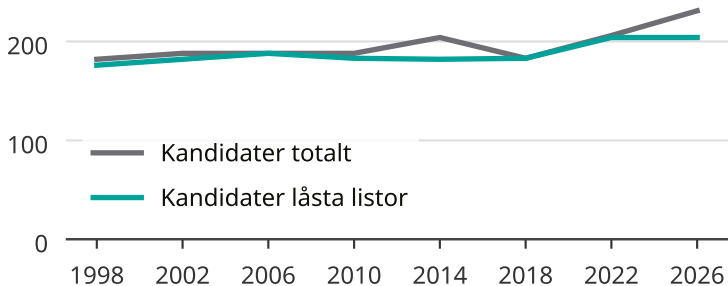

Kandidater till kommunfullmäktige

Antal unika kandidater per val i Piteå kommun

Källa: SCB/Valmyndigheten. För 2026 gäller det anmälda kandidater 2026-06-15.