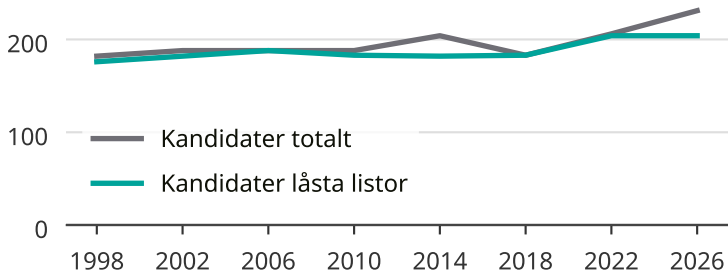

Kandidater till kommunfullmäktige

Antal unika kandidater per val i Piteå kommun

Källa: SCB/Valmyndigheten. För 2026 gäller det anmälda kandidater
2026-06-15.

Newsworthy