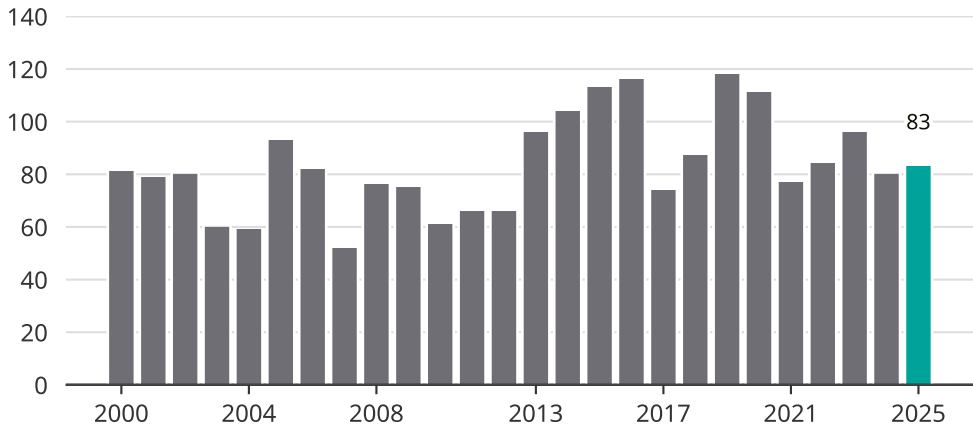

Cykelstöder i Värmdö 2000-2025

Källa: Brå. Observera att 2025 års siffror fortfarande är preliminära.