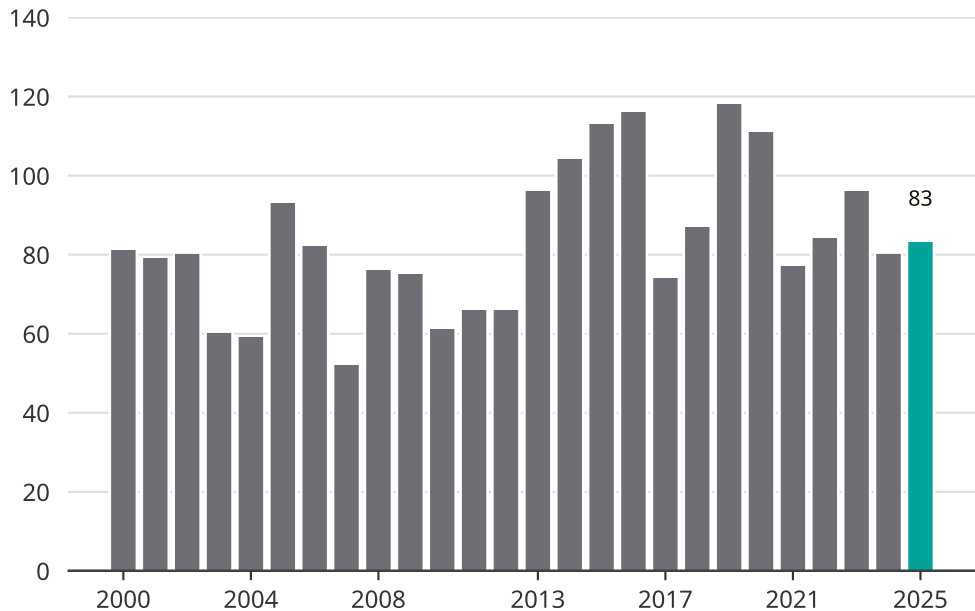

Cykelstöder i Värmdö 2000–2025

Källa: Brå. Observera att 2025 års siffror fortfarande är preliminära.