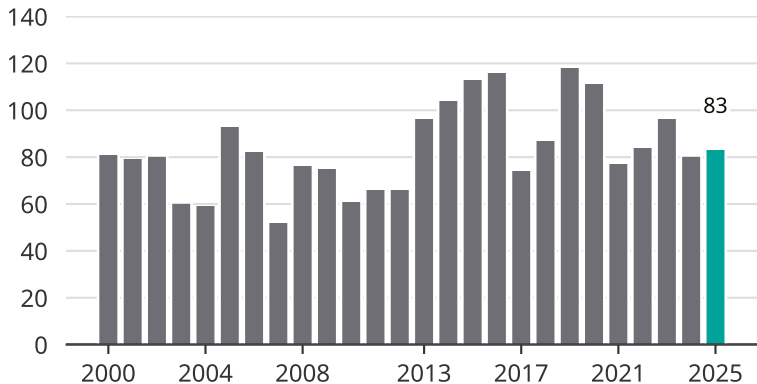

Cykelstöder i Värmdö 2000–2025

Källa: Brå. Observera att 2025 års siffror fortfarande är preliminära.