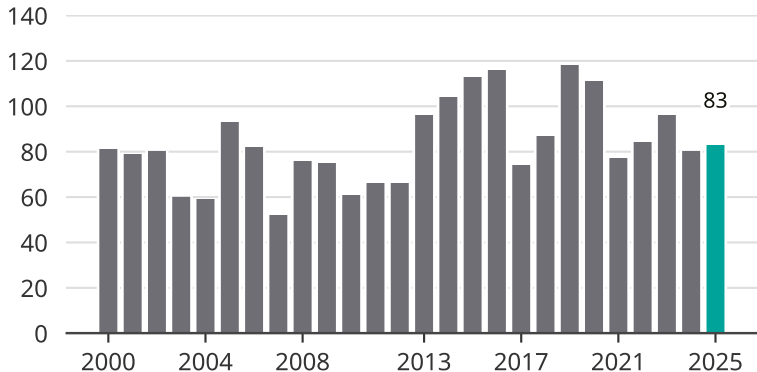

Cykelstöder i Värmdö 2000–2025

Källa: Brå. Observera att 2025 års siffror fortfarande är preliminära.