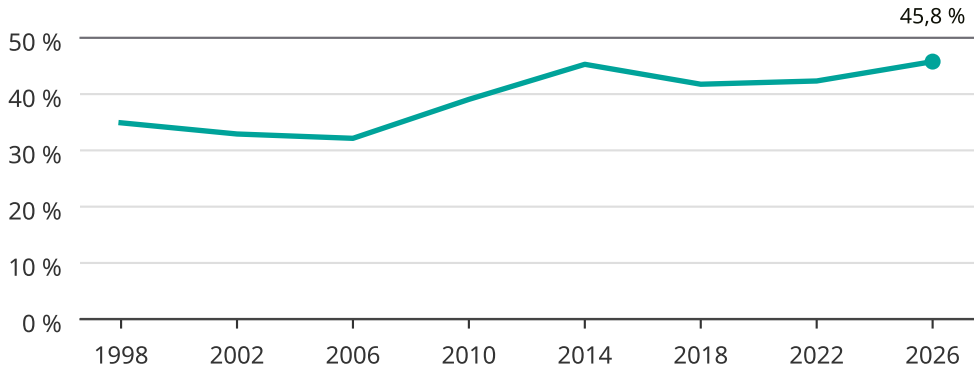

Kvinnor som kandiderar

Andel per val till kommunfullmäktige i Tanum

Källa: SCB/Valmyndigheten. För 2026 gäller det anmälda kandidater 2026-06-15.