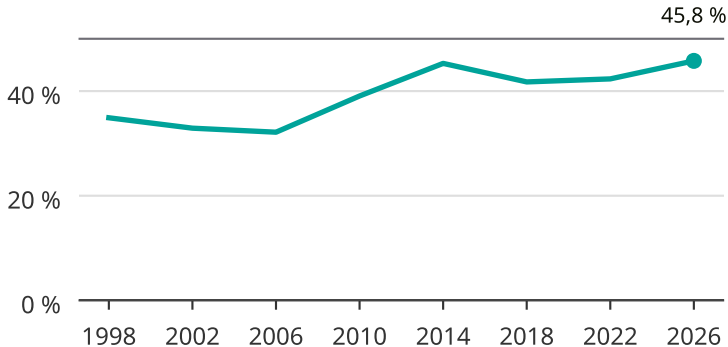

# Kvinnor som kandiderar

Andel per val till kommunfullmäktige i Tanum

Källa: SCB/Valmyndigheten. För 2026 gäller det anmälda kandidater 2026-06-15.