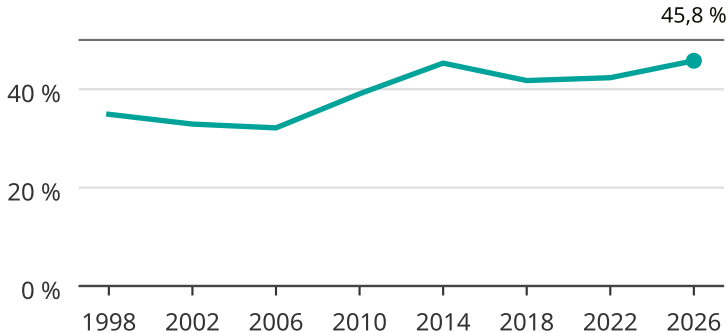

# Kvinnor som kandiderar

Andel per val till kommunfullmäktige i Tanum

Källa: SCB/Valmyndigheten. För 2026 gäller det anmälda kandidater  
2026-06-15.

Newsworthy