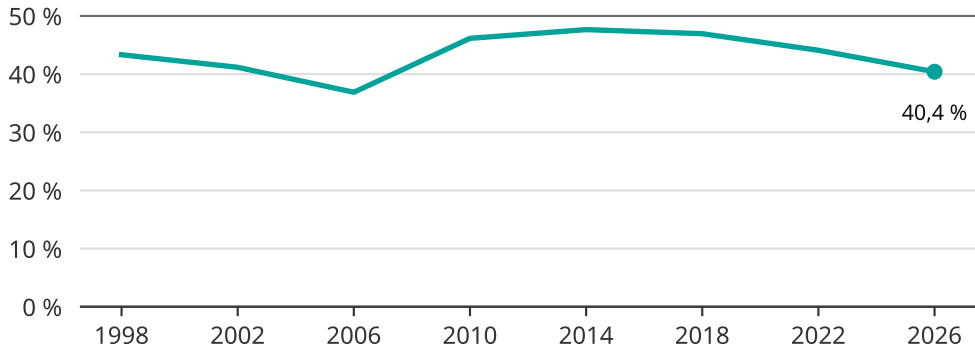

Kvinnor som kandiderar

Andel per val till kommunfullmäktige i Mjölby

Källa: SCB/Valmyndigheten. För 2026 gäller det anmälda kandidater 2026-05-07.