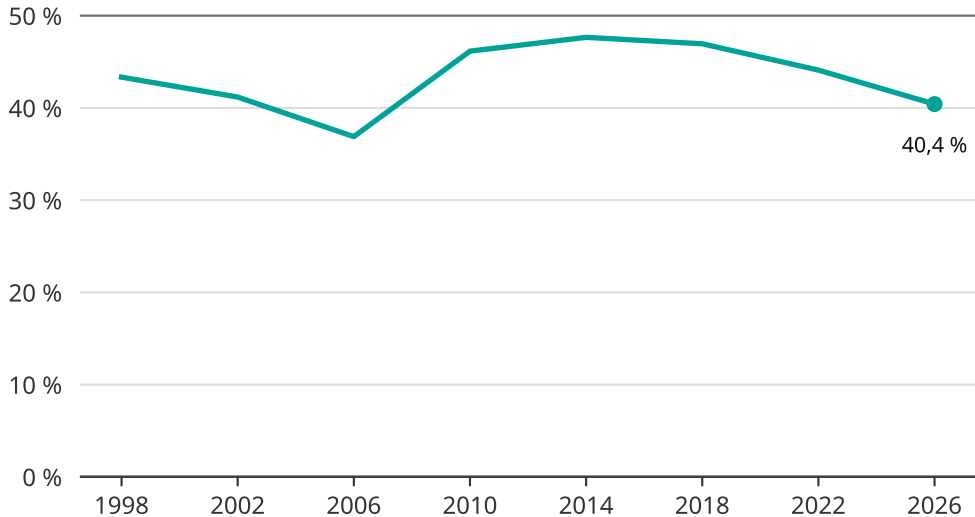

Kvinnor som kandiderar

Andel per val till kommunfullmäktige i Mjölby

Källa: SCB/Valmyndigheten. För 2026 gäller det anmälda kandidater 2026-05-07.