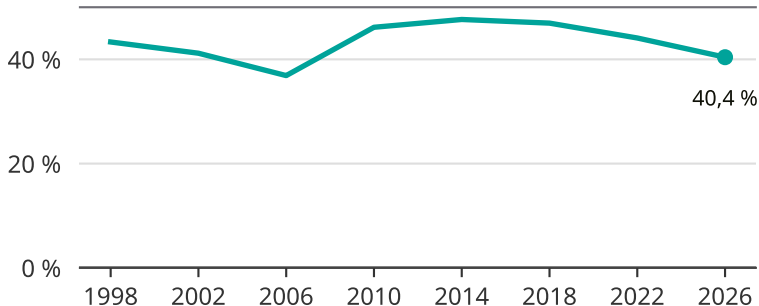

Kvinnor som kandiderar

Andel per val till kommunfullmäktige i Mjölby

Källa: SCB/Valmyndigheten. För 2026 gäller det anmälda kandidater 2026-05-07.