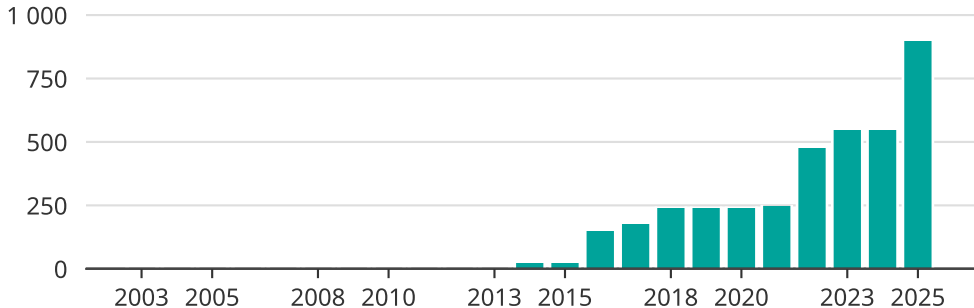

Vindkraft i Ljusdals kommun, år för år

Installerad vindkraft (maxeffekt, MW)

Saknade staplar kan bero på statistiksekretess.