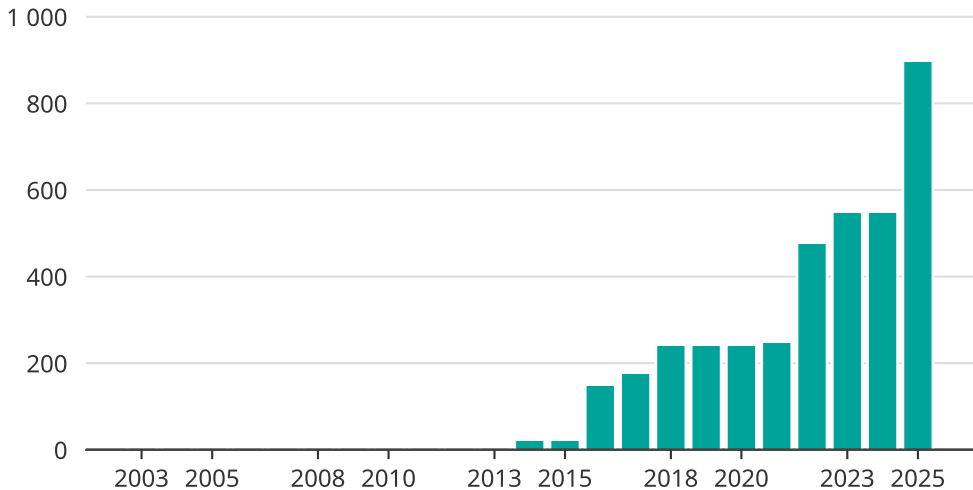

Vindkraft i Ljusdals kommun, år för år

Installerad vindkraft (maxeffekt, MW)

Saknade staplar kan bero på statistiksekretess.