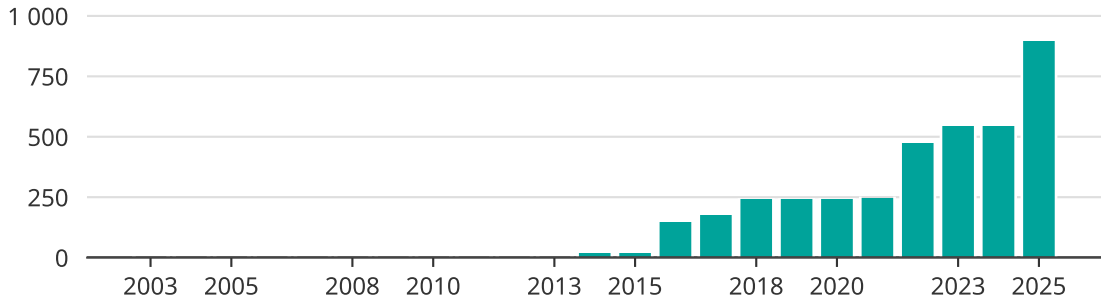

Vindkraft i Ljusdals kommun, år för år

Installerad vindkraft (maxeffekt, MW)

Saknade staplar kan bero på statistiksekretess.