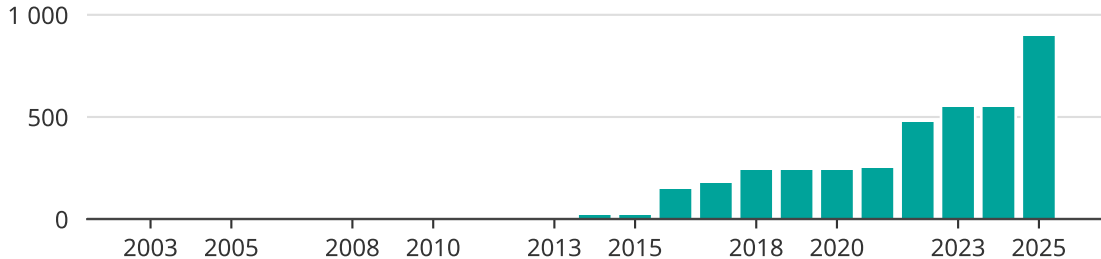

Vindkraft i Ljusdals kommun, år för år

Installerad vindkraft (maxeffekt, MW)

Saknade staplar kan bero på statistiksekretess.