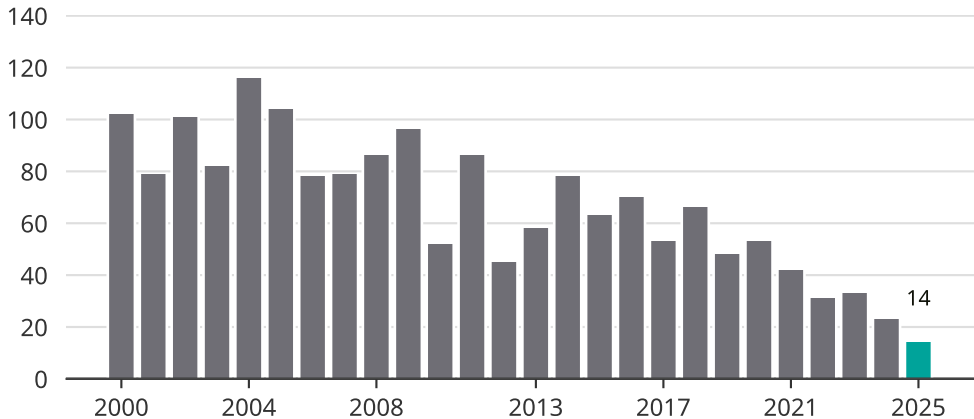

Cykelstöder i Åstorp 2000–2025

Källa: Brå. Observera att 2025 års siffror fortfarande är preliminära.