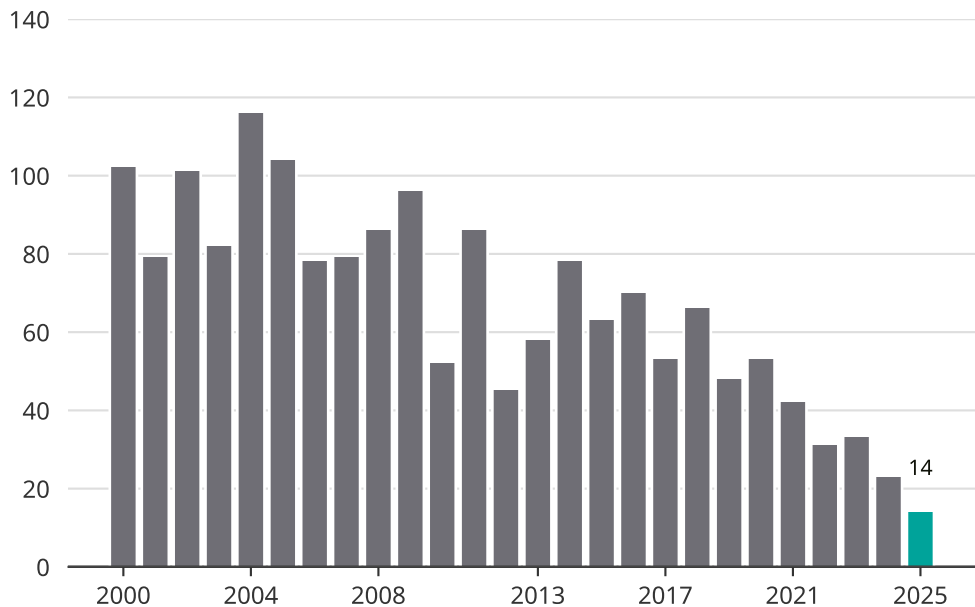

Cykelstöder i Åstorp 2000–2025

Källa: Brå. Observera att 2025 års siffror fortfarande är preliminära.