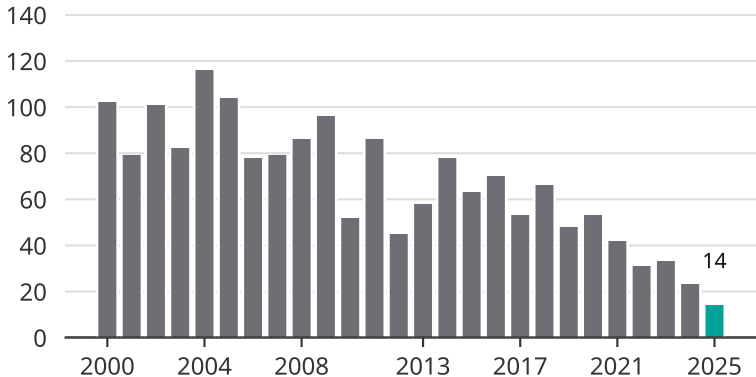

Cykelstöder i Åstorp 2000-2025

Källa: Brå. Observera att 2025 års siffror fortfarande är preliminära.